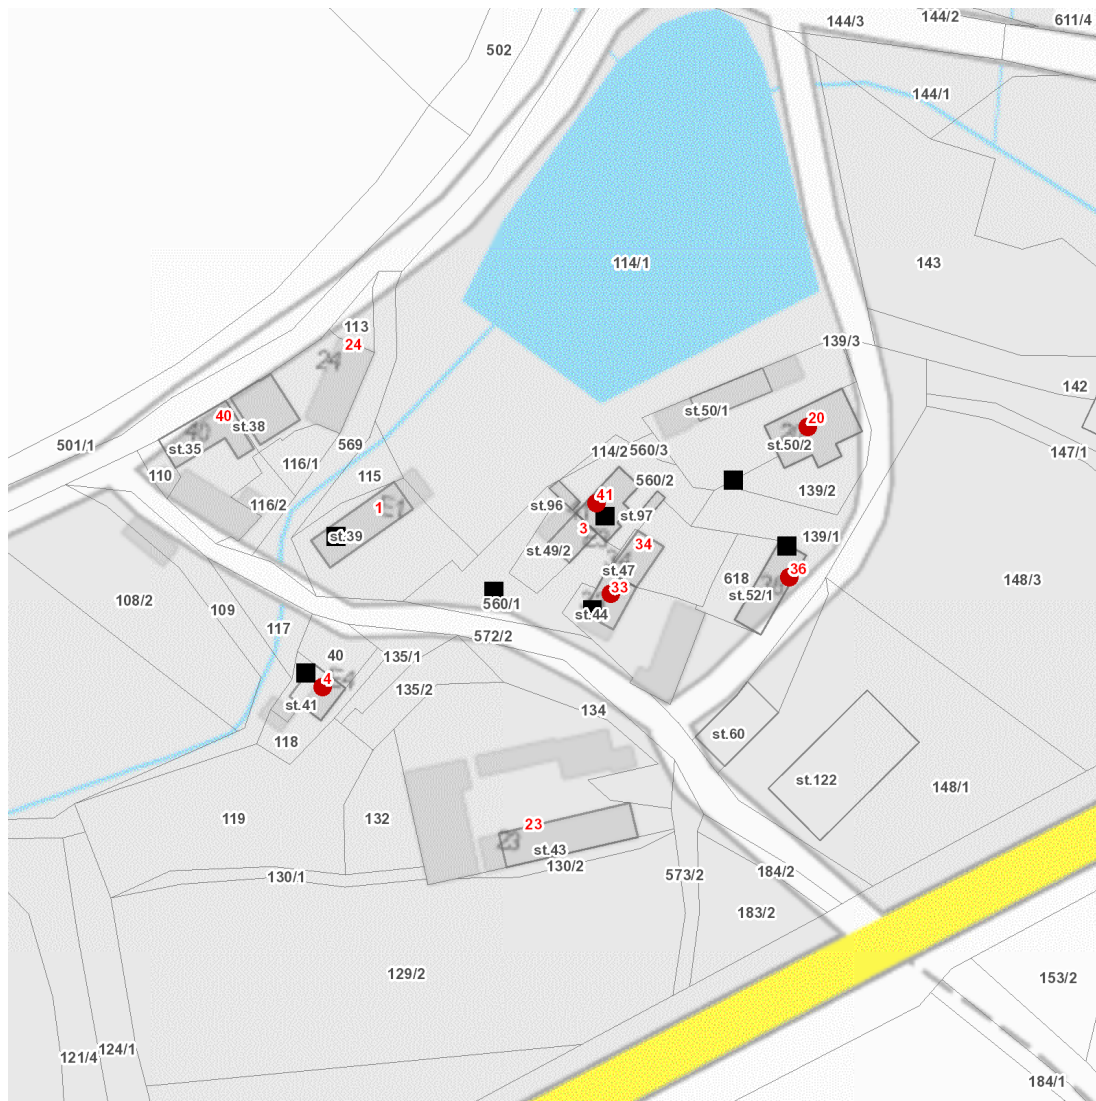

dne **28. 6. 2024** od **8:30** do **14:30** hodin

Plánovaná odstávka zahrnuje tyto lokality:**Dolní Kralovice (okres Benešov)**část obce **Martinice u Dolních Kralovic**

č. p. 20, 33, 36, 41

č. ev. 4

UPOZORNĚNÍ

dne 28. 6. 2024 od 8:30 do 14:30 hodin**Orientační mapový podklad odstávkou dotčených lokalit****VYSVĚTLIVKY**

- – adresy dotčené odstávkou elektřiny
- – místa připojení k elektrické síti dotčená odstávkou

INFORMACE ZASLÁNA

IDDS: vjrbeqk (Obec Dolní Kralovice)